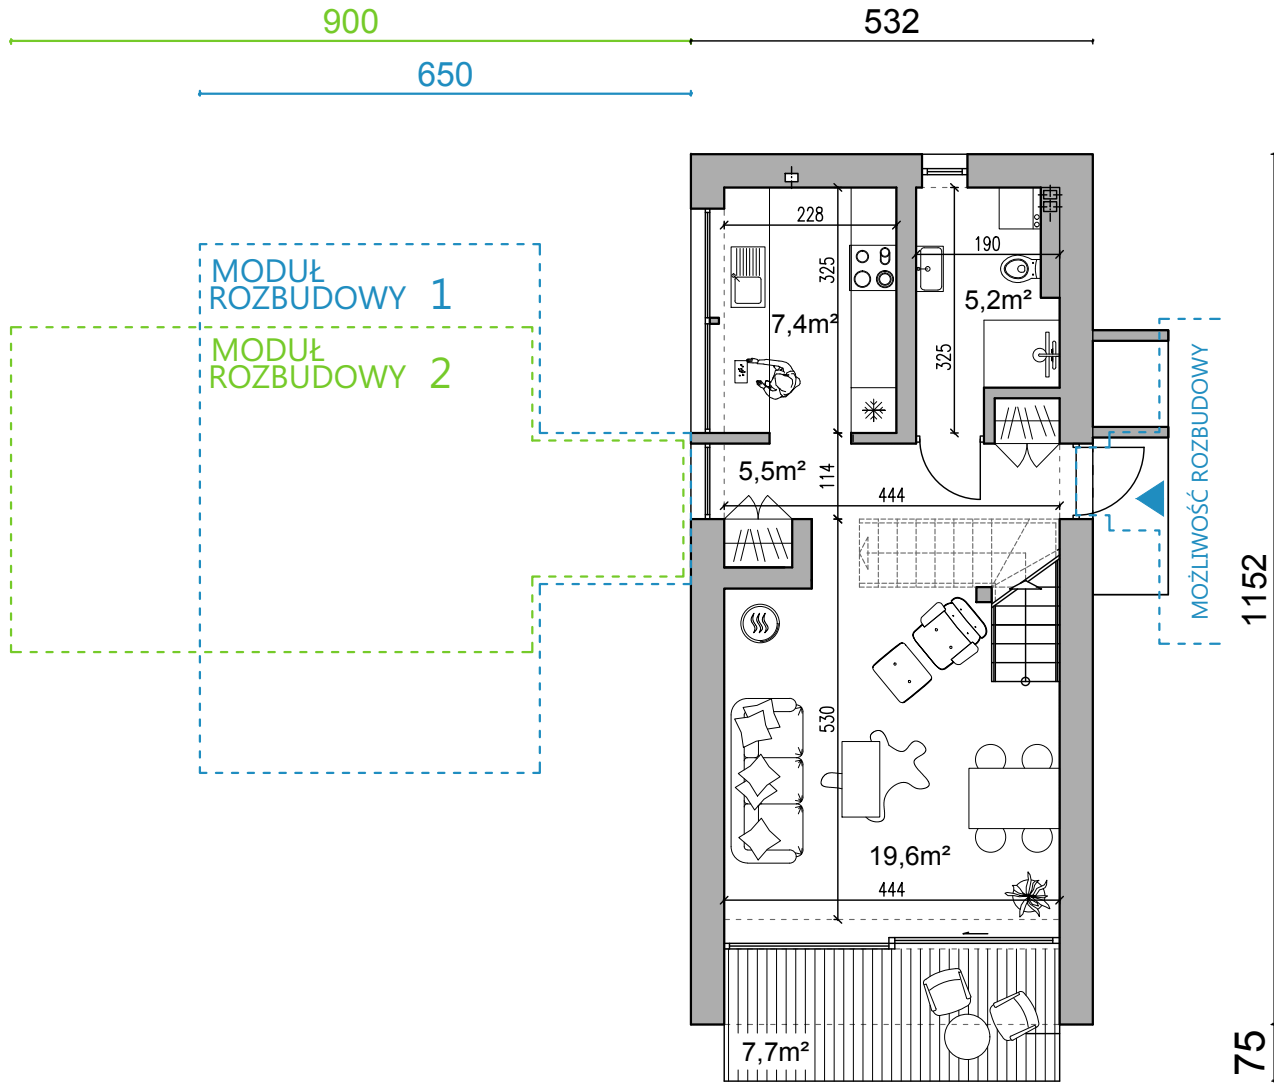

RYСУNEK POGŁĄDOWY

Milwicz Architekci

ul. 27 Grudnia 9A/4, 61-737 Poznań
tel. +48 661 332 322 / +48 605 201 199

e-mail: biuro@milwicz-architekci.pl
www.milwicz-architekci.pl

D65

Parter