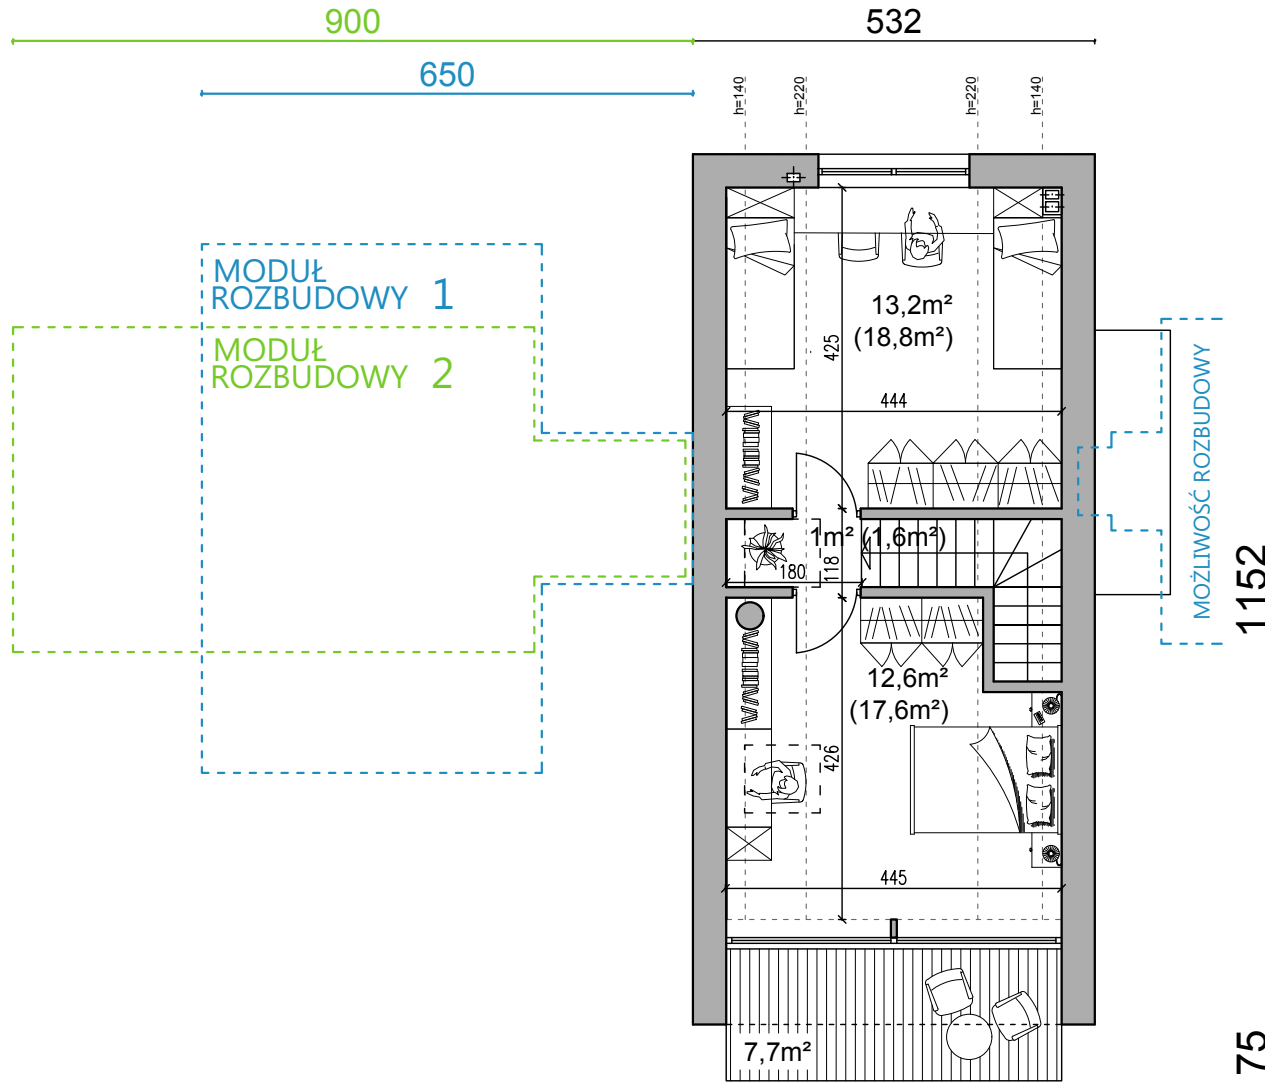

RYSUNEK POGLĄDOWY

Milwicz Architekci

ul. 27 Grudnia 9A/4, 61-737 Poznań
tel. +48 661 332 322 / +48 605 201 199

e-mail: biuro@milwicz-architekci.pl
www.milwicz-architekci.pl

D65

Poddasze użytkowe